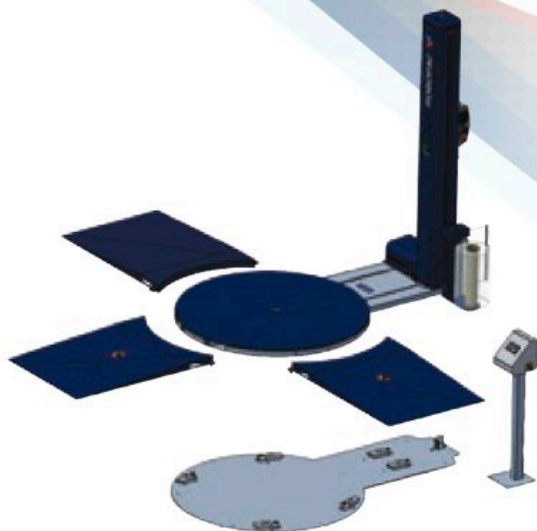

3710308331

CONTROLPACK®
PACKAGING MANUFACTURE SYSTEM

KIT PESATURA

KIT SCALE / KIT DU PESAGE / KIT DE PESAJE / WIEGESYSTEM

Display digitale separato
Digital display separate
Affichage numérique séparé
Pantalla digital independiente
Digitale Gewichtsanzeige

ROBOPAC

KIT TELAIO DI PESATURA PER MACCHINE A TAVOLA ROTANTE / WEIGHING SYSTEM KIT FOR TURNTABLE MACHINES / KIT SYSTEME DE PESAGE POUR TABLE TOURNANT / KIT SISTEMA DE PESADA / WIEGESYSTEM FÜR WICKELMASCHINEN MIT DREHTELLER

MOD.	Ø	D	L	A	B	H
Ecoplat	1500 mm	1490	2440	1695	720	33
Ecoplat / Rotoplat / Technoplat	1650 mm	1640	2670	1850	720	33
Rotoplat / Technoplat	1800 mm	1790	2745	1850	720	33

Rampe opzionali per il caricamento con transpallet