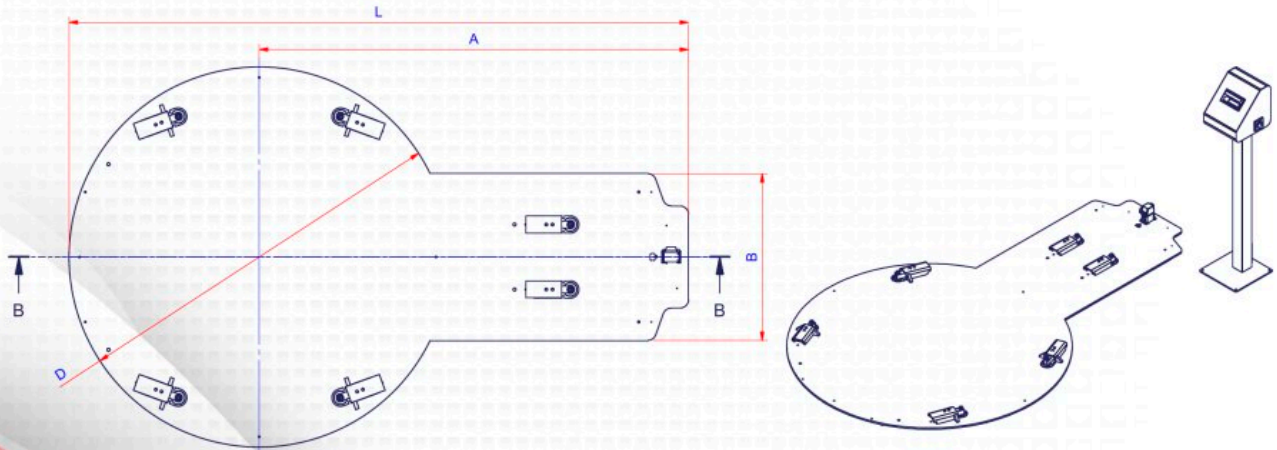

3710308331

CONTROLPACK®
PACKAGING MANUFACTURE SYSTEM

KIT PESATURA

KIT SCALE / KIT DU PESAGE / KIT DE PESAJE / WIEGESYSTEM

Display digitale separato
Digital display separate
Affichage numérique séparé
Pantalla digital independiente
Digitale Gewichtsanzeige

ROBOPAC

KIT TELAIO DI PESATURA PER MACCHINE A TAVOLA ROTANTE / WEIGHING SYSTEM KIT FOR TURNTABLE MACHINES / KIT SYSTEME DE PESAGE POUR TABLE TOURNANT / KIT SISTEMA DE PESADA / WIEGESYSTEM FÜR WICKELMASCHINEN MIT DREHTELLER

MOD.	Ø	D	L	A	B	H
Ecoplat	1500 mm	1490	2440	1695	720	33
Ecoplat / Rotoplat / Technoplat	1650 mm	1640	2670	1850	720	33
Rotoplat / Technoplat	1800 mm	1790	2745	1850	720	33

Rampe opzionali per il caricamento con transpallet