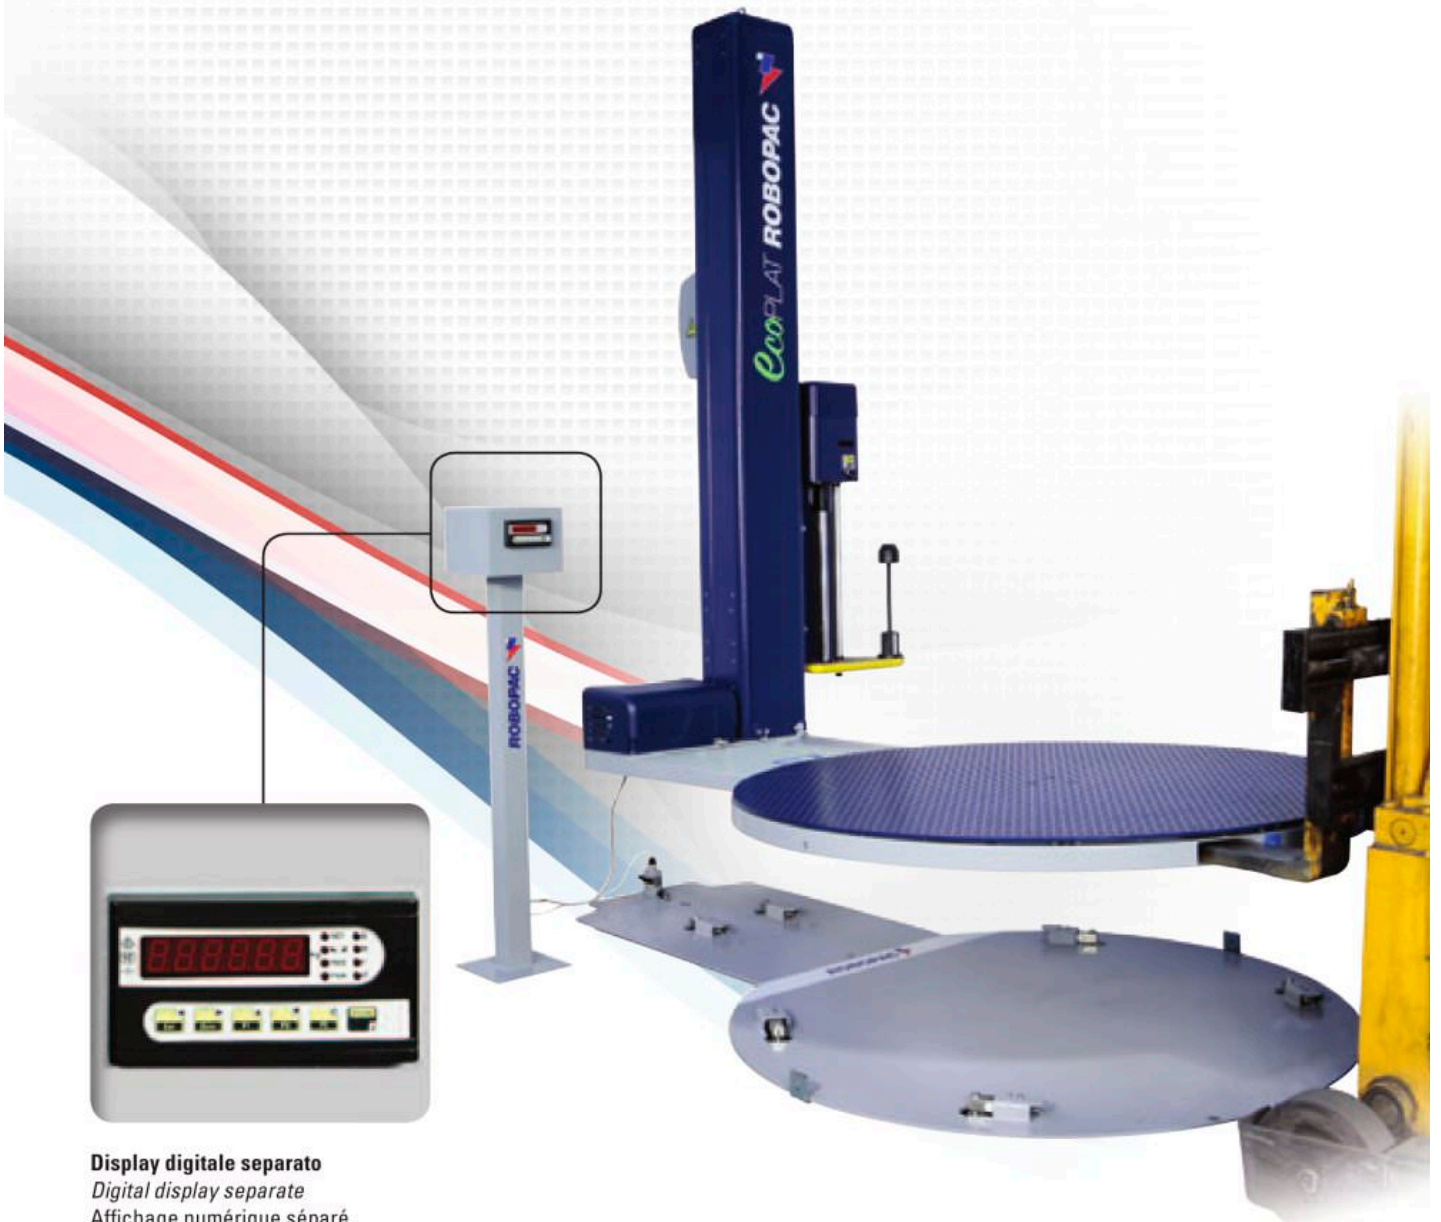

3710308331

CONTROLPACK®
PACKAGING MANUFACTURE SYSTEM

KIT PESATURA

KIT SCALE / KIT DU PESAGE / KIT DE PESAJE / WIEGESYSTEM

Display digitale separato
Digital display separate
Affichage numérique séparé
Pantalla digital independiente
Digitale Gewichtsanzeige

ROBOPAC

KIT TELAIO DI PESATURA PER MACCHINE A TAVOLA ROTANTE / WEIGHING SYSTEM KIT FOR TURNTABLE MACHINES / KIT SYSTEME DE PESAGE POUR TABLE TOURNANT / KIT SISTEMA DE PESADA / WIEGESYSTEM FÜR WICKELMASCHINEN MIT DREHTELLER

MOD.	Ø	D	L	A	B	H
Ecoplat	1500 mm	1490	2440	1695	720	33
Ecoplat / Rotoplat / Technoplat	1650 mm	1640	2670	1850	720	33
Rotoplat / Technoplat	1800 mm	1790	2745	1850	720	33

Rampe opzionali per il caricamento con transpallet